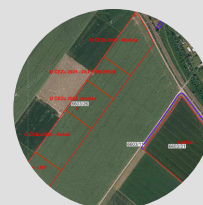

Lokace B MNOŽENÍ SEI

49°40'51.6"N
17°56'54.9"E

 Parkování:
na posekaném pásu