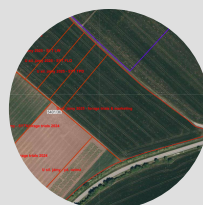

PŘEHLED LOKACÍ A PARKOVÁNÍ

Lokace A PÍCNÍ SMĚSI

49°41'35.4"N
17°57'29.7"E

Parkování:
u pokusů u kujavské silnice